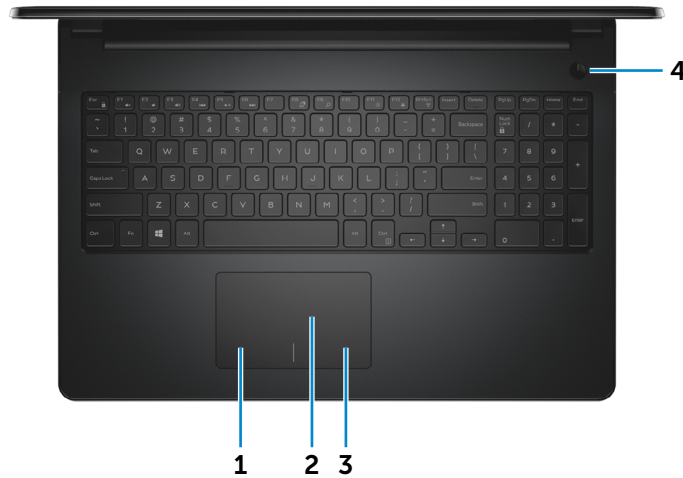

צג

חזית

שמאל

ימין

בסיס

צג

1 מצלמה

מאפשרת לבצע צ'אטים בווידאו, לצלם תמונות ולהקליט סרטוני וידאו.

2 נורית מצב מצלמה

מאירה כאשר המצלמה בשימוש.

3 מיקרופון

מספק קלט צליל דיגיטלי באיכות גבוהה עבור הקלטת שמע, שיחות קוליות וכדומה.

בסיס

חזית

שמאל

ימין